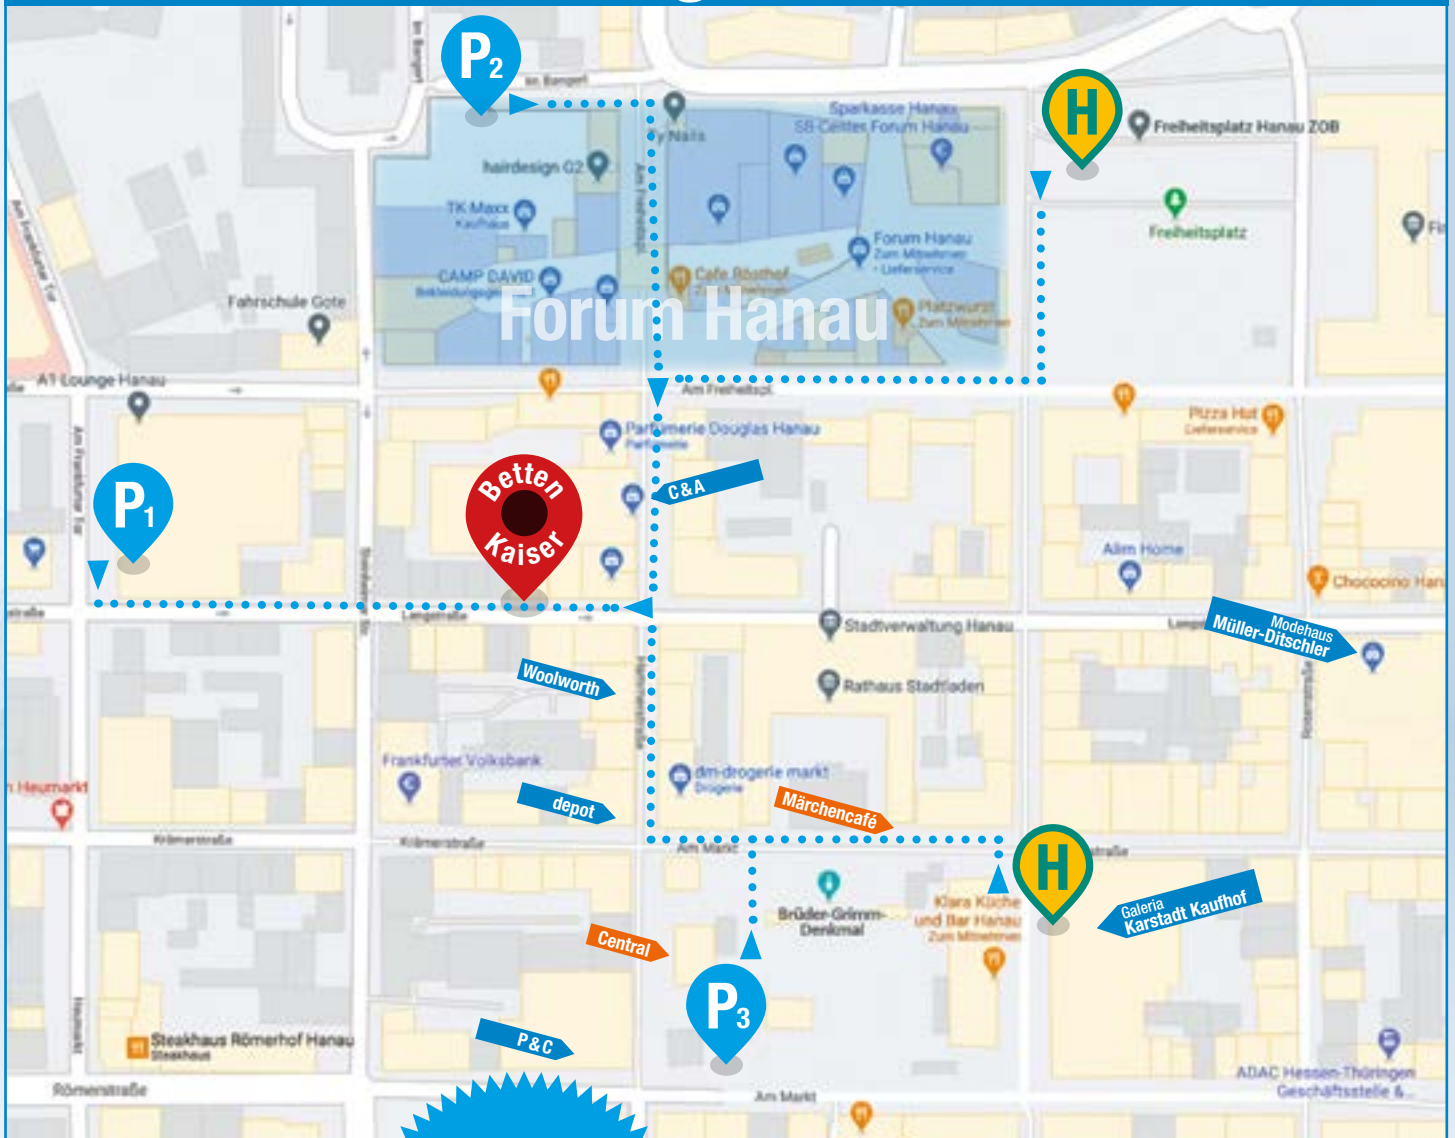

- **Das gleiche Sortiment und die bekannten Gesichter**
- **Die gleiche Herzlichkeit und das fundierte Fachwissen**
- **Gleicher Service, Garantien und der gewohnte Lieferservice**

Auf Seite 2 finden Sie eine Wegbeschreibung zu unserem Fachgeschäft in Hanau sowie Angaben zu Parkmöglichkeiten in der Nähe.

**Eine Anfahrtsbeschreibung finden Sie ebenfalls auf unserer Website unter:
<https://www.bettenkaiser.de/kontakt/>**

Auf ein baldiges Wiedersehen.
Ihr Christoph Kaiser

So finden Sie uns gut

Ein Ausflug
in das reizvolle
Zentrum von
Hanau lohnt in
jedem Fall.

- ▶ . . . Wege zum Betten Kaiser
- H Bushaltestelle Am Markt
- H Bahnbushaltestelle Freiheitsplatz

- P1 Parkhaus Am Forum
- P2 Tiefgarage im „Forum Hanau“
- P3 Tiefgarage am Markt

Für eine ausführliche **Anfahrtsbeschreibung** einfach QR-Code scannen oder schauen unter <https://www.bettenkaiser.de/kontakt/>

Sa.: 9.00–14.00 Uhr

www.bettenkaiser.de

Bitte beachten Sie die allgemeinen Abstands- und Hygieneregeln!
Es dürfen sich max. 5 Kunden gleichzeitig in unseren Räumen aufhalten.