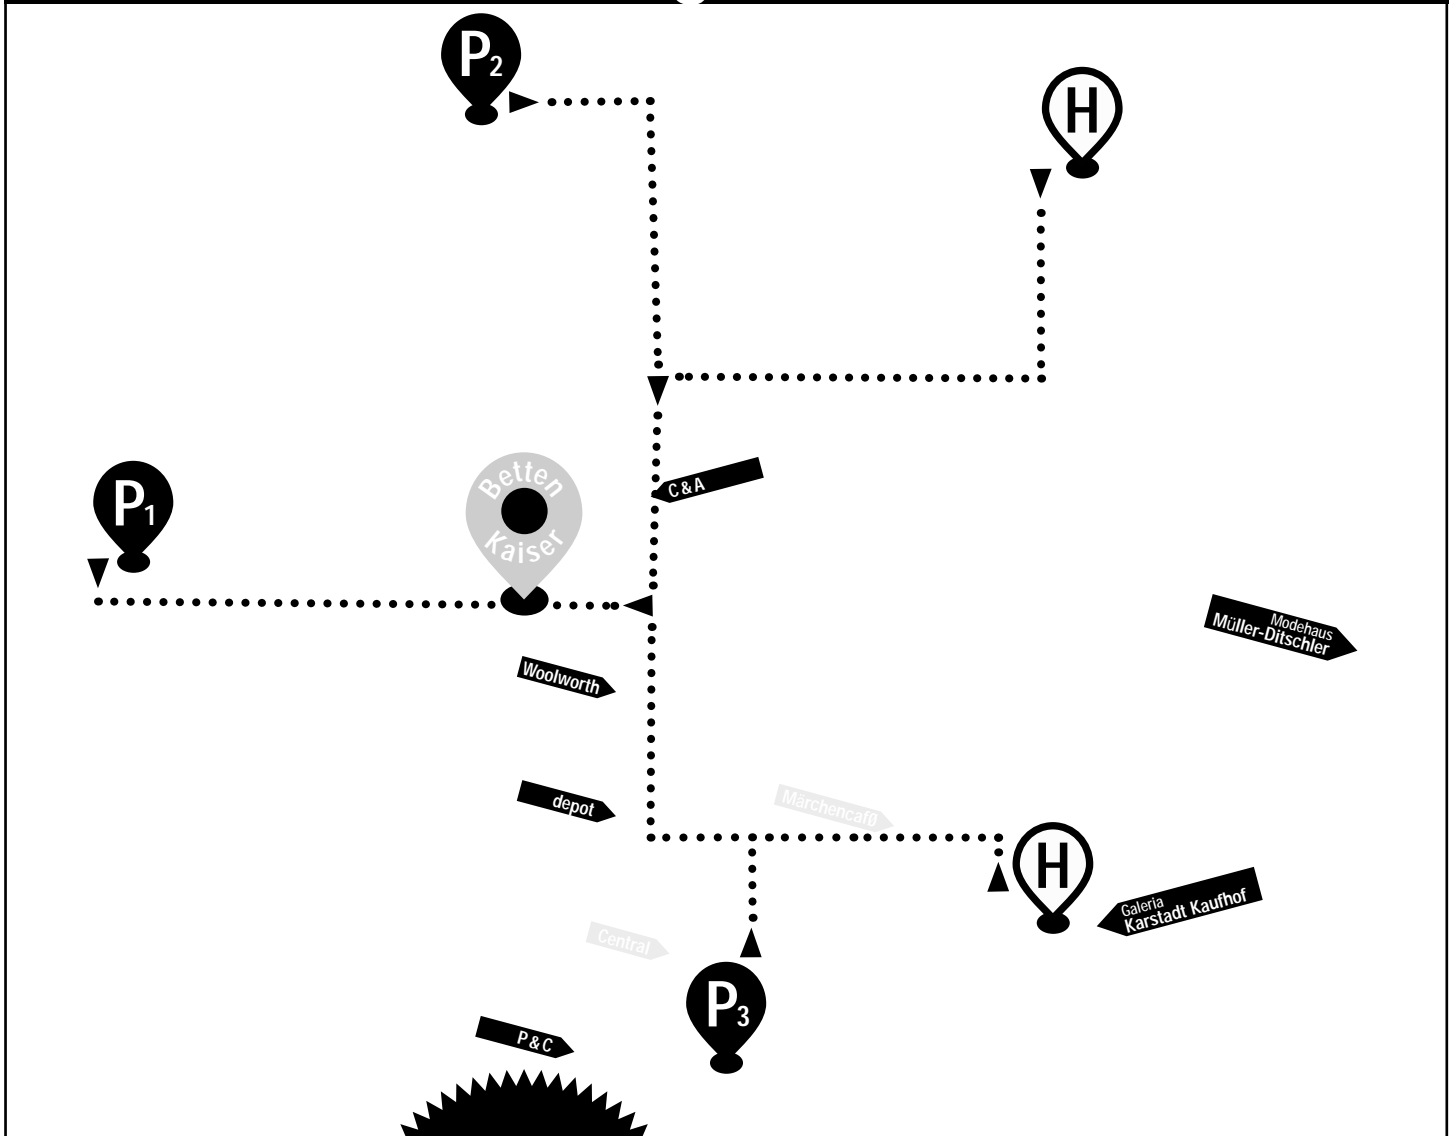

# So finden Sie uns gut

► ... Wege zum Betten Kaiser  
 / Bushaltestelle Am Markt  
 /Bahnbushaltestelle Freiheitsplatz

Parkhaus Am Forum  
 7 Tiefgarage im „Forum Hanau“  
 7 Tiefgarage am Markt

Für eine ausführliche **Anfahrtsbeschreibung** einfach QR-Code scannen oder schauen unter <https://www.bettenkaiser.de/kontakt/>